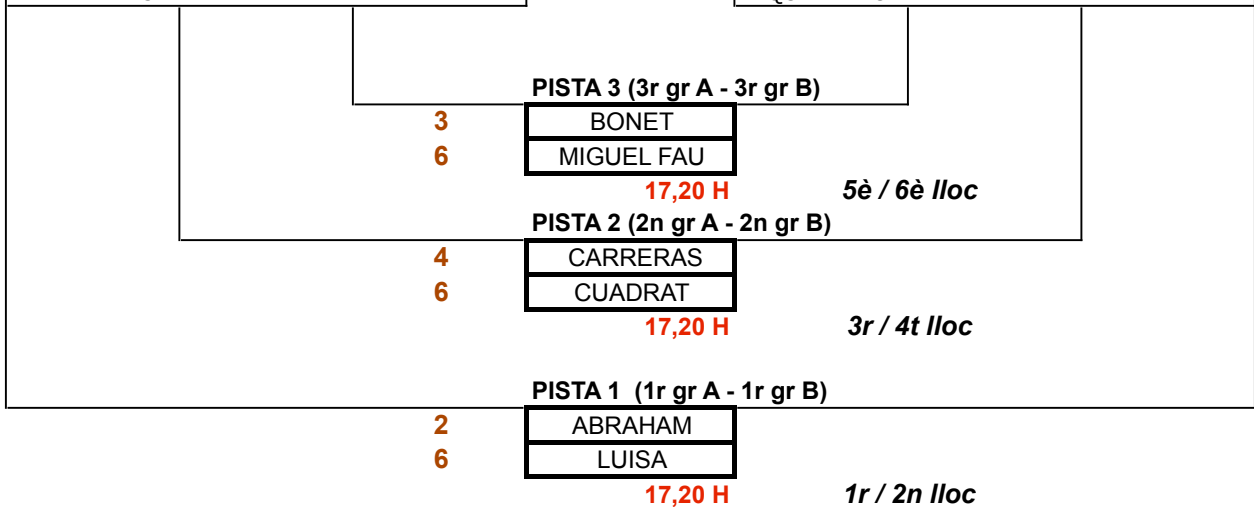

GRUP 2

Grup A:

10.00 H PISTA 1

BONETE - 6 -
CARRERAS - 1 -

11,20 H PISTA 1

BONETE - 6 -
ABRAHAM - 0 -

12.40 H PISTA 1

CARRERAS - 6 -
ABRAHAM - 3 -

Grup B:

PISTA 1 10.40 H

LUISA LINARES - 2 -
CUADRAT - 6 -

PISTA 1 12,00 H

CUADRAT - 3 -
FAU - 6 -

PISTA 1 16.00 H

LUISA LINARES - 0 -
MIQUEL FRAU - 1 -

GRUP A

BONETE
CARRERAS
ABRAHAM

GRUP B

LUISA LINARES
CUADRAT
FAU

CLASSIFICACIÓ FINAL

1	MIGUEL FRAU
2	J.ANTONIO BONET
3	XAVI CUADRAT
4	SERGIO CARRERAS
5	LINARES LUISA
6	ABRAHAM CHACROM